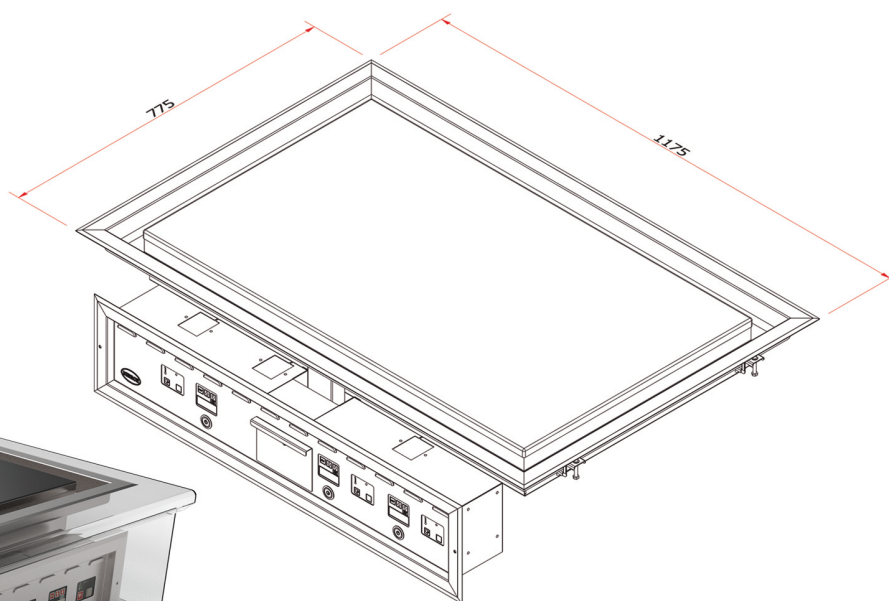

## Technical specifications

Voltage	380 / 415 V 3F+N
Freq.	50/60 Hz
Power	15 kW
Cooking area	1000 x 600 mm
Max. Temperature	285 °C
Grease drawer	1 x 5 L

\* Eru 15 RC DI

## External dimensions and weight

Width	1175 mm
Depth	831 mm (Min.)
High	285 mm
Weight	108 kg

[www.mirror.es](http://www.mirror.es)

C/ Crom 57, Hospitalet de Llobregat 08907, Barcelona, España

Tel.: (+34) 336 87 30