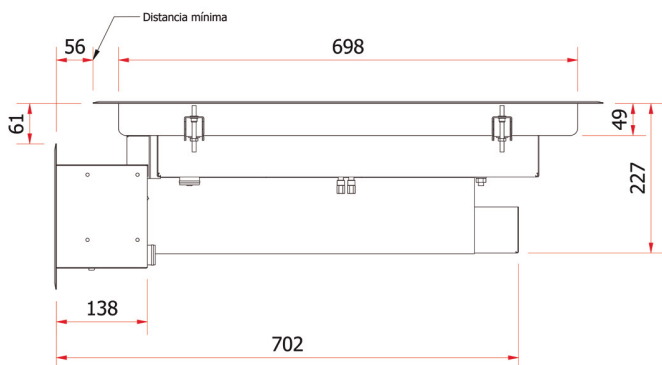

## Technical specifications

Voltage	380 / 415 V 3F+N
Freq.	50/60 Hz
Power	15 kW
Cooking area	1000 x 600 mm
Max. Temperature	285 °C
Grease drawer	1 x 5 L

\* Eru 15 RC DI

## Optional extras

- Grooved surface (1/1 - 1/2 - 1/3).

## External dimensions and weight

Width	1175 mm
Depth	831 mm (Min.)
High	285 mm
Weight	108 kg

[www.mirror.es](http://www.mirror.es)

C/ Crom 57, Hospitalet de Llobregat 08907, Barcelona, España

Tel.: (+34) 336 87 30